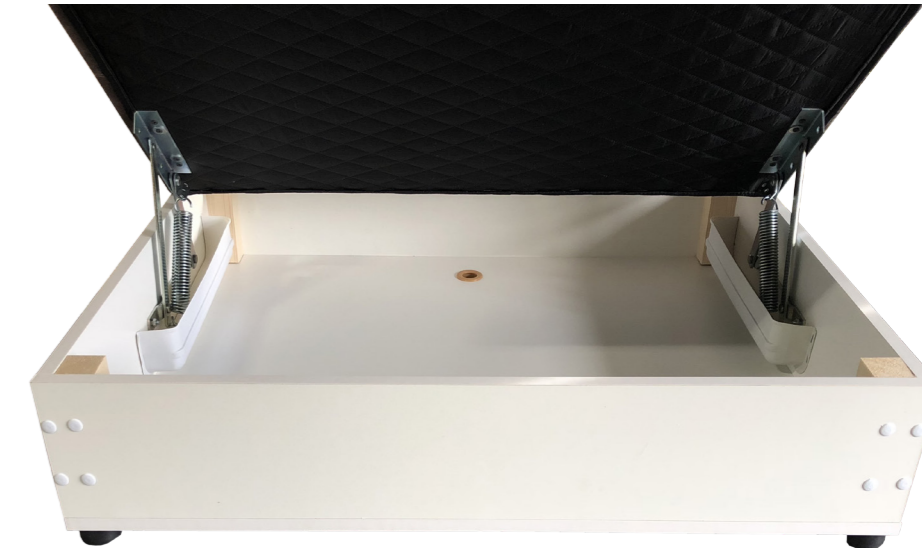

1

Стол журнальный «Милан».
Ш700*Г700*В370

2

Подушка декоративная.
Наполнитель подушек экологичный,
гипоаллергенный наполнитель –
холофайбер, ткань велюр с декором.
450*450

3

Полка на подлокотник (для Мидан и Рио) –
МДФ, окутан пленкой ПВХ.
Ш310*Г320

В основании дивана – блок независимых пружин,
сиденье и спальное место останутся неизменно
комфортными на долгие годы.

Преимущества пружинного блока:

- максимальная нагрузка на одно спальное место 140 кг
- гарантия комфортного сна
- возможность спать на диване с полноценным матрасом

Вентилируемый короб для белья с защитой механизмов поднятия

**ДОПОЛНИТЕЛЬНЫЕ
ЭЛЕМЕНТЫ**