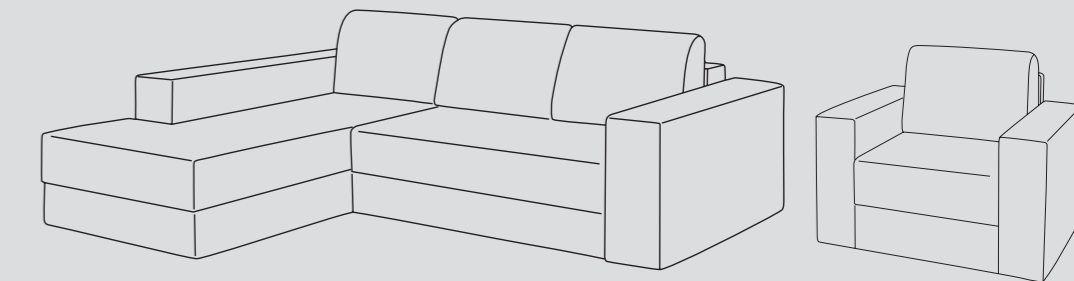

Максимальная нагрузка на 1 спальное место 140кг. Блок независимых пружин-гарантия полноценного, комфортного сна. Возможность ежедневно отдыхать, как на ортопедическом матрасе. Диван имеет два вместительных ламинированных короба для белья. Механизм Тик-Так подходит для ежедневного использования.

В основании дивана – блок независимых пружин. Сиденье и спальное место останутся неизменно комфортными на долгие годы. Наполнитель подушек литой ППУ – это экологически чистый наполнитель, безопасный для здоровья. Имеет отличный баланс мягкости/жесткости. Кроме этого, в нем не скапливается грязь. С годами подушки не только не потеряют форму, но и сохраняют свою мягкость для непревзойденного удобства. Независимый пружинный блок придает мягкой мебели ортопедический эффект, так как каждая пружина подстраивается под участок тела, не создавая «волну». Таким образом, анатомические свойства блока позволяют равномерно распределять нагрузку тела на всю поверхность мебели. Поэтому мы, производители мебели чаще предпочитаем использовать независимые пружинные блоки для дивана, за счет чего повышается качество мебели.