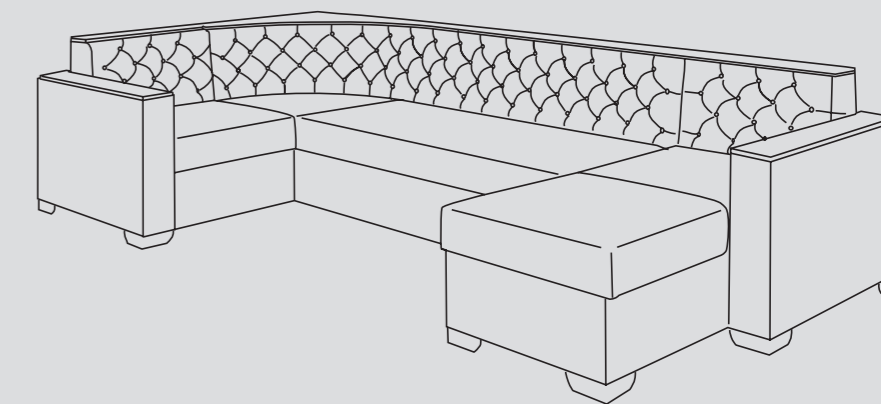

Марсель

Марсель – для ежедневного комфортного сна!

Дизайн данной модели выгодно отличают утяжки и отстрочка по всему дивану, что добавляют дивану солидности и роскоши.

Для достижения максимального комфорта, применена специальная конструкция мягких элементов, обладающая лучшими характеристиками мягкости и долговечности.

Диван обладает высочайшим комфортом за счет специальной технологии в подушках сиденья. Дополнительные подушки, позволяют комфортно расположиться на диване, удобно смотреть телевизор, читать книги в положении полулежа.