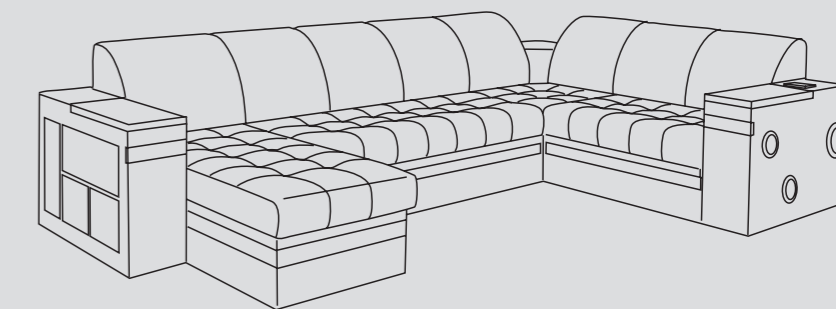

Мадрид

Мадрид- диван с лаконичным, продуманным до мелочей дизайном.

Это один из самых статусных диванов в нашей коллекции, изготовленный в лучших традициях производства мягкой мебели. Удлиненная боковина оттоманки придает дополнительный комфорт во время отдыха на диване. Обращает на себя внимание элегантными боковинами и плавными изгибами спинки. Благородный дизайн дополнен превосходным комфортом. Мягкая стинка позволит вам полностью расслабиться. Плюсом данной модели является абсолютно ровное спальное место.

Дополнительной опцией, потребитель сможет укомплектовать свою модель современной аудиосистемой.

Стильный, multifunctional диван. Подушки спинки внутри разделены на ячейки для сохранения и быстрого восстановления формы. Отстрочка по всему дивану добавляет солидности и роскоши.