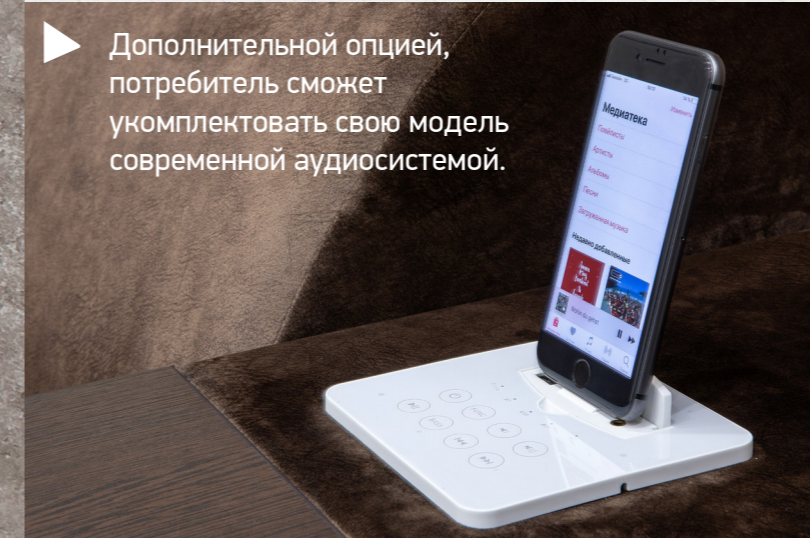

Внешний вид дивана «Милан» создает ощущение полного комфорта и формирует неповторимый образ стильного и удобного дивана.

Диван
Ш 3800*Г 2500*В 700

Спальное место
Ш 3300*Г 1400

Милан 3

Мадрид

Мадрид- диван с лаконичным, продуманным до мелочей дизайном.