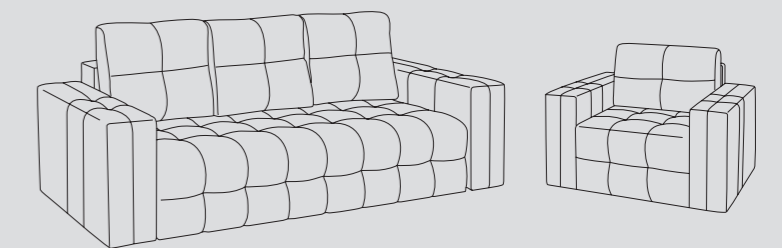

Милан 1

Милан – для ежедневного комфортного сна!

Яркий, современный дизайн с элегантными формами задаст настроение Вашему интерьеру. Модульность набора предоставляет широкие возможности для создания дивана, который идеально впишется в интерьер Вашего помещения.

Внешний вид дивана «Милан» создает ощущение полного комфорта и формирует неповторимый образ стильного и удобного дивана.

Диван
Ш 2400*Г 1020*В 700

Кресло
Ш 1200*Г 1020*В 700

Спальное место
Ш 1900*Г 1400

Милан 2

Внешний вид дивана «Милан» создает ощущение полного комфорта и формирует неповторимый образ стильного и удобного дивана.

Диван
Ш 2450*Г 1700*В 700

Спальное место
Ш 2200*Г 1400

Независимый пружинный блок придает мягкой мебели ортопедический эффект, так как каждая пружина подстраивается под участок тела, не создавая «волну». Таким образом, анатомические свойства блока позволяют равномерно распределять нагрузку тела на всю поверхность мебели. Поэтому мы, производители мебели чаще предпочитаем использовать независимые пружинные блоки для дивана, за счет чего повышается качество мебели.

Диван
Ш 3500*Г 1650*В 820

Спальное место
Ш 3000*Г 1350

Независимый пружинный блок придает мягкой мебели ортопедический эффект, так как каждая пружина подстраивается под участок тела, не создавая «волну». Таким образом, анатомические свойства блока позволяют равномерно распределять нагрузку тела на всю поверхность мебели. Поэтому мы, производители мебели чаще предпочитаем использовать независимые пружинные блоки для дивана, за счет чего повышается качество мебели.