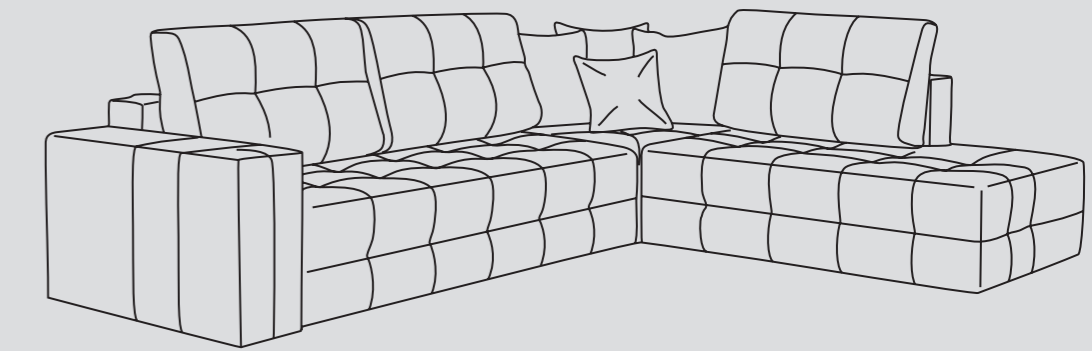

Милан 4

Яркий, современный дизайн с элегантными формами задаст настроение Вашему интерьеру. Модульность набора предоставляет широкие возможности для создания дивана, который идеально впишется в интерьер Вашего помещения.

Максимальная нагрузка на 1 спальное место 140кг. Блок независимых пружин-гарантия полноценного, комфортного сна. Возможность ежедневно отдыхать, как на ортопедическом матрасе.

В основании дивана – блок независимых пружин. Сиденье и спальное место останутся неизменно комфортными на долгие годы. Наполнитель подушек экологичный, гипоаллергенный наполнитель – холофайбер. Благодаря ему подушки не только не потеряют форму, но и сохраняют свою мягкость для непревзойденного удобства. Диван имеет два вместительных ламинированных короба для белья. Механизм Тик-Так подходит для ежедневного использования.

Внешний вид дивана «Милан» создает ощущение полного комфорта и формирует неповторимый образ стильного и удобного дивана.