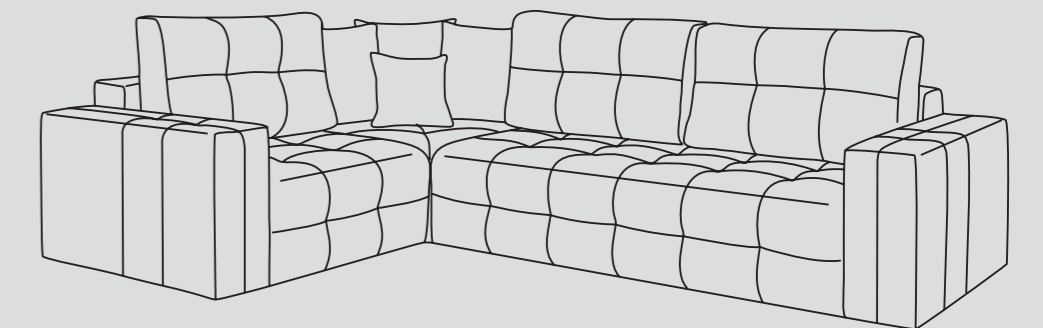

Внешний вид дивана «Милан» создает ощущение полного комфорта и формирует неповторимый образ стильного и удобного дивана.

Диван
Ш 2450*Г 1700*В 700

Спальное место
Ш 2200*Г 1400

Независимый пружинный блок придает мягкой мебели ортопедический эффект, так как каждая пружина подстраивается под участок тела, не создавая «волну». Таким образом, анатомические свойства блока позволяют равномерно распределять нагрузку тела на всю поверхность мебели. Поэтому мы, производители мебели чаще предпочитаем использовать независимые пружинные блоки для дивана, за счет чего повышается качество мебели.

Внешний вид дивана «Милан» создает ощущение полного комфорта и формирует неповторимый образ стильного и удобного дивана.

Диван
Ш 3500*Г 2115*В 700

Спальное место
Ш 2600*Г 1400

Независимый пружинный блок придает мягкой мебели ортопедический эффект, так как каждая пружина подстраивается под участок тела, не создавая «волну». Таким образом, анатомические свойства блока позволяют равномерно распределять нагрузку тела на всю поверхность мебели. Поэтому мы, производители мебели чаще предпочитаем использовать независимые пружинные блоки для дивана, за счет чего повышается качество мебели.

Диван
Ш 3500*Г 1650*В 820

Спальное место
Ш 3000*Г 1350

Независимый пружинный блок придает мягкой мебели ортопедический эффект, так как каждая пружина подстраивается под участок тела, не создавая «волну». Таким образом, анатомические свойства блока позволяют равномерно распределять нагрузку тела на всю поверхность мебели. Поэтому мы, производители мебели чаще предпочитаем использовать независимые пружинные блоки для дивана, за счет чего повышается качество мебели.